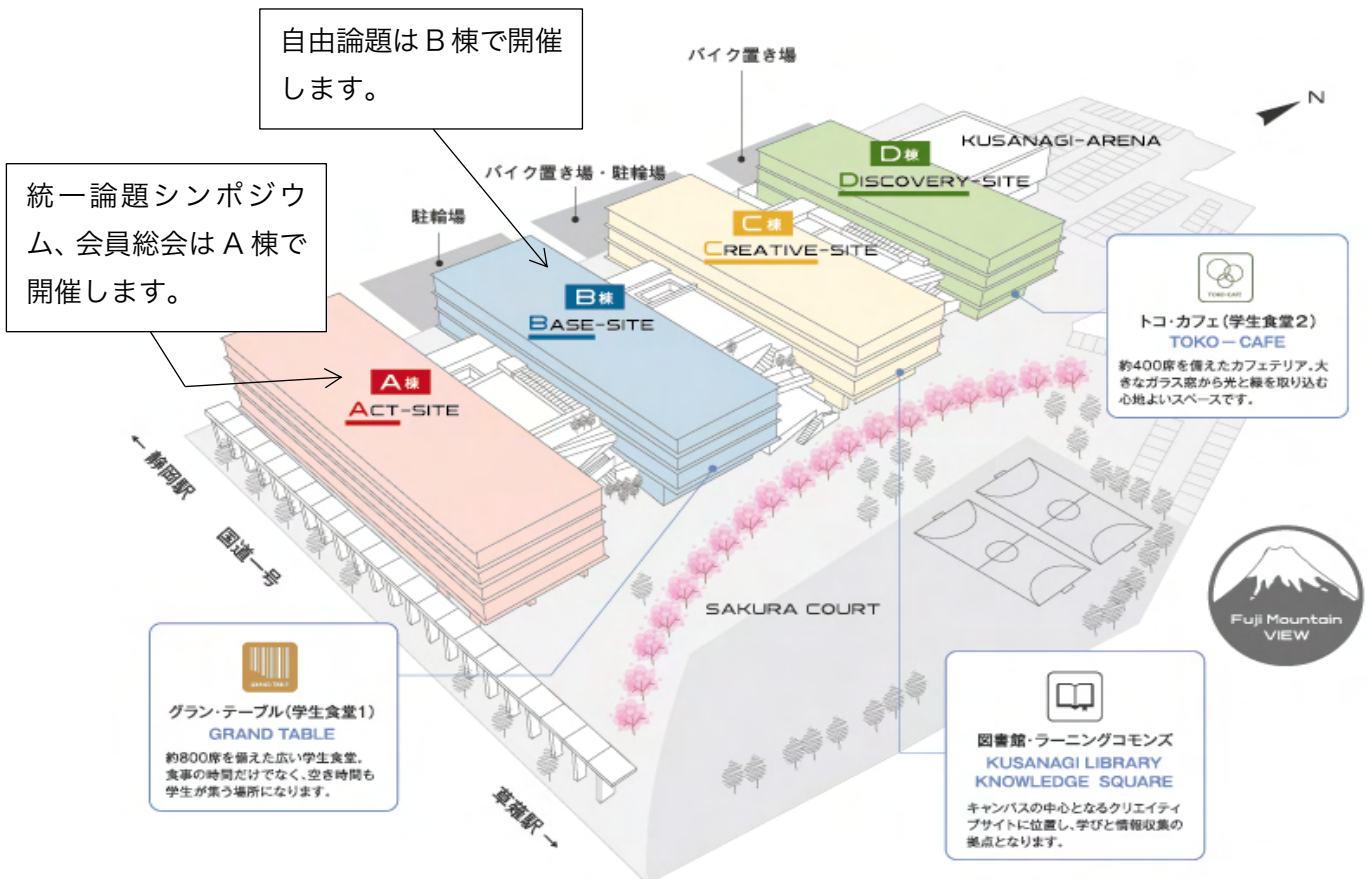

# 常葉大学静岡草薙キャンパスへのアクセス

## 交通アクセス

JR 草薙駅から	JR 草薙駅北口から徒歩約4分
静岡鉄道 草薙駅から	静岡鉄道 草薙駅から徒歩約7分

# 10月30日(日)自由論題報告:B棟3階各教室

**第4分科会 第1分科会**  
**第3分科会 第2分科会**  
**会員休憩室**  
**講演者休憩室 学生休憩室**

## 3F

- |  |        |  |        |
|--|--------|--|--------|
|  | 階段     |  | オストメイト |
|  | エレベーター |  | AED    |
|  | トイレ    |  | コピー機   |
|  | 多機能トイレ |  | 自販機    |