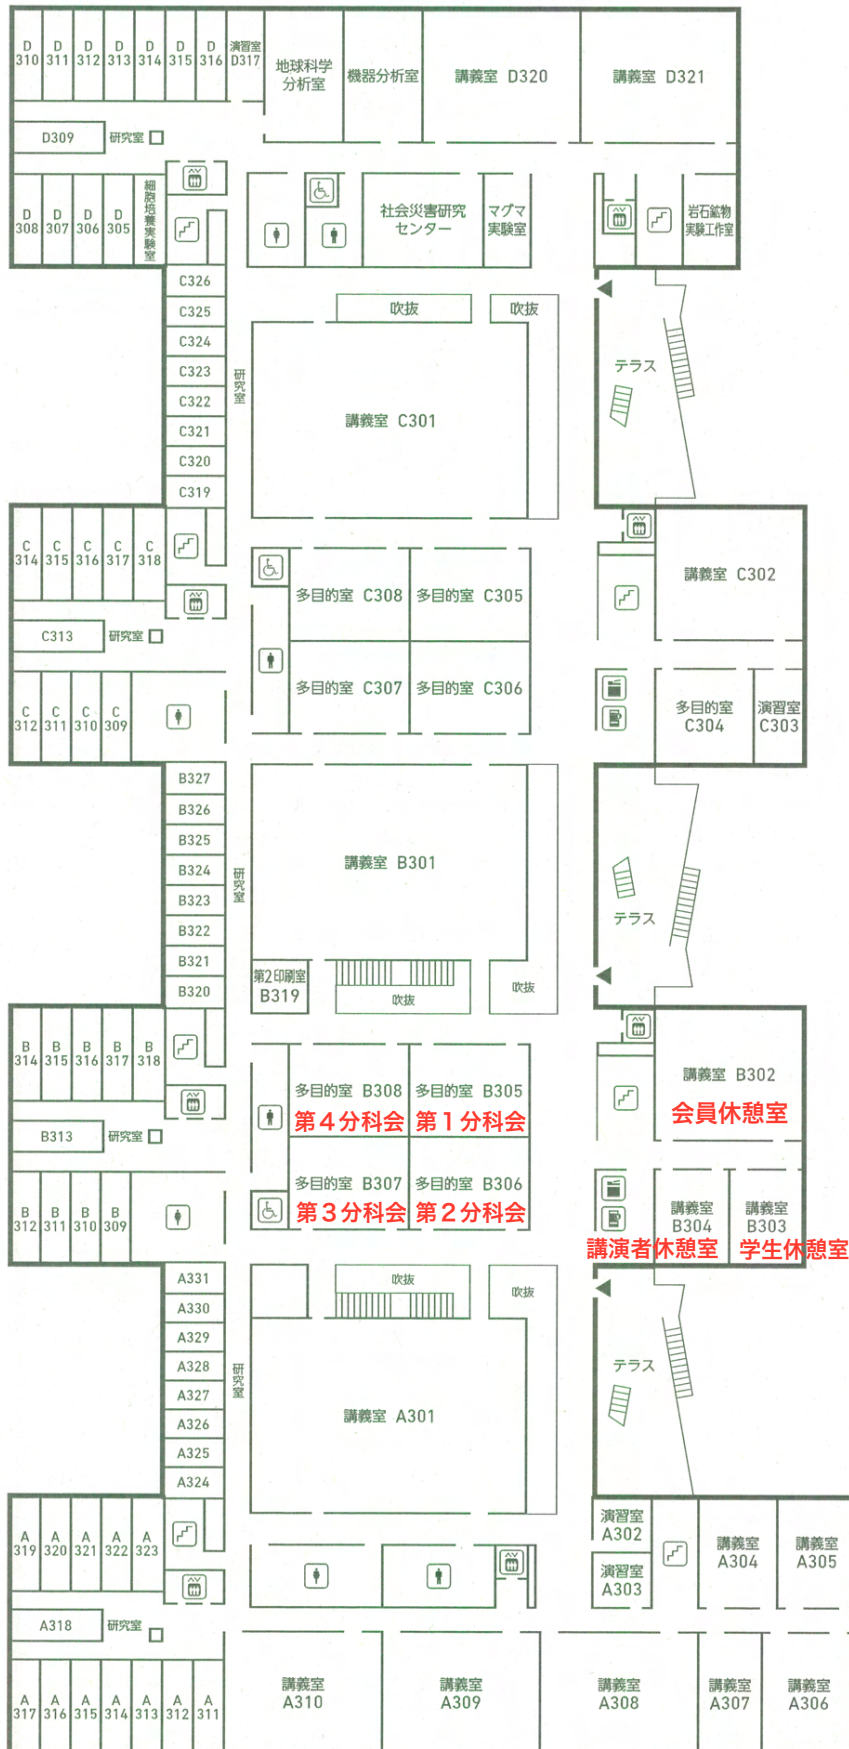

# 常葉大学静岡草薙キャンパスへのアクセス

## 交通アクセス

JR 草薙駅から	JR 草薙駅北口から徒歩約4分
静岡鉄道 草薙駅から	静岡鉄道 草薙駅から徒歩約7分

# 10月30日(日)自由論題報告:B棟3階各教室

**第4分科会 第1分科会**  
**第3分科会 第2分科会**  
**会員休憩室**  
**講演者休憩室 学生休憩室**